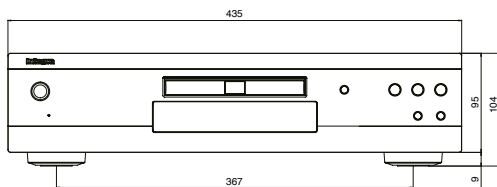

УПАКОВКА

Размеры (W x H x D): 551 x 217 x 411 мм
Вес: 5.4 кг