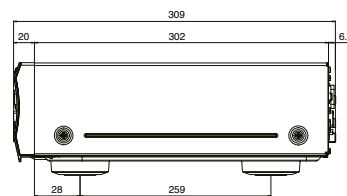

УПАКОВКА

Размеры (W x H x D): 551 x 217 x 411 мм
Вес: 5.4 кг