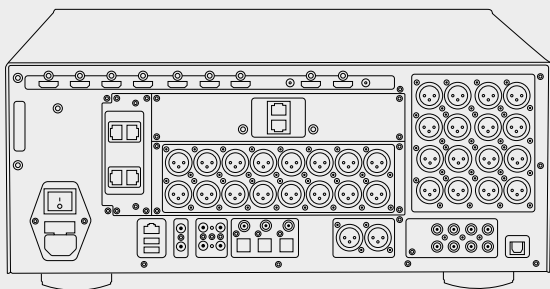

ISP Elite MK3 основан на собственной платформе третьего поколения, сохранив свою уникальность благодаря модульности и гибкости с несколькими доступными опциями аппаратного и программного обновления. Нужно ли вам больше каналов аналоговых выходов XLR или цифровой AES/EBU (до 32 каналов), или же вам необходим интерфейс передачи аудио по IP AES67, вы всегда найдете дополнительный модуль, отвечающий вашим потребностям.

ISP Elite MK3 не только предлагает минималистичный и современный дизайн, но также обеспечивает лучшее качество звука благодаря своему запатентованному гибриднему аналогово-цифровому модулю контроля громкости, который сохраняет динамический диапазон для более точного, детального и динамичного воспроизведения саундтрека вашего фильма или музыкальных плейлистов, воспроизводимых через интегрированный стриминг Roon Ready.

Все это поставляется с удобным веб-интерфейсом, который позволяет выполнить полную настройку всего за несколько секунд путём нескольких шагов. А полный набор опций управления, включая ИК-пульт ДУ, приложения для смартфонов и планшетов, необходимые драйверы для самых популярных системы управления, делают интеграцию ISP Elite MK3 ещё более удобной в любом кинотеатре.

ISP Elite MK3	
HDMI	• 7 входов / 2 выхода (ARC/eARC) • HDMI Matrix • HDMI2.1a/HDCP2.3 • 48 Гбит/с на всех портах • HDR10, Dolby Vision, HLG
Аудио выходы	• 16, 24 или 32 аналоговых каналов XLR • 32 цифровых канала (AES/EBU) • 1 оптический Toslink (стерео, Зона 2)
Аудио входы	• 16 цифровых каналов (AES/EBU) • 4х аналоговые RCA (7.1 или стерео) • 2х аналоговых XLR (стерео) • 3х коаксиальный SPDIF • 3х оптический Toslink
Аудио входы/ выходы	• 32 цифровых каналов AoIP (AES67/ Ravenna), совместимость с Dante
Декодинг	• 24 канала декодинга/апмиксинга • Dolby Atmos, Auro-3D • DTS:X Pro, IMAX Enhanced ready • Все кодеки до 192 кГц
Процессинг	• До 32 каналов • Стандартный и экспертный басовый менеджмент • Мульти-театры, мультирум • Многополосные АС • Мульти-сабвуферы
Калибровка	• Dirac Live с модулями Room Correction, Bass Control и Active Room Treatment (лицензии включены) • REW
Стриминг	• Roon Ready
Управление	• TCP/IP (Ethernet), IR • ИК-пульт ДУ • приложение StormRemote для смартфонов и планшетов (iOS, Android) • Веб-интерфейс для конфигурации • Control4, Crestron, RTI, Savant, ELAN

AURO-3D

Dolby Atmos

dts Pro

IMAX ENHANCED

DIRAC

ROON

A&T Trade HiFi

A&T Trade HiFi — эксклюзивный дистрибьютор StormAudio на территории России • +7 (495) 280-00-04 • www.athifi.ru