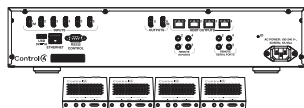

C4-LU642L-KIT
450 × 265 × 89 мм (2U) без ножек