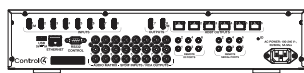

C4-LU862
450 × 265 × 89 мм (2U) без ножек