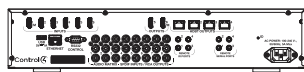

TS-AMS8
445 × 264 × 45 мм (без ножек, 1U)
445 × 264 × 55 мм (с ножками)

TS-SAMP1-100
260 × 216 × 76 мм

TS-PAMP1-200
200 × 257 × 44 мм

C4-8AMP1
432 × 457 × 89 мм (без ножек)
(3U с отдельным кронштейном)

C4-LU1082
450 × 265 × 89 мм (2U) без ножек