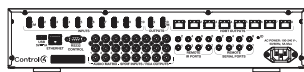

TS-AMS8
445 × 264 × 45 мм (без ножек, 1U)
445 × 264 × 55 мм (с ножками)

TS-SAMP1-100
260 × 216 × 76 мм

TS-PAMP1-200
200 × 257 × 44 мм

C4-8AMP1
432 × 457 × 89 мм (без ножек)
(3U с отдельным кронштейном)

C4-LU1082
450 × 265 × 89 мм (2U) без ножек