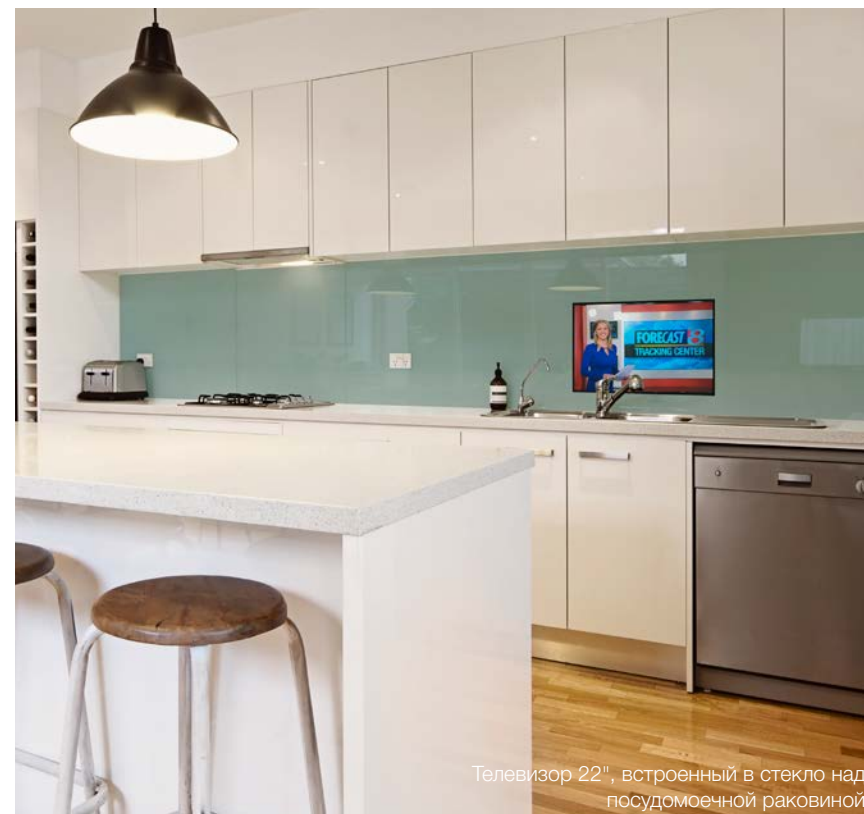

Телевизор 22", встроенный в стекло над
посудомоечной раковиной