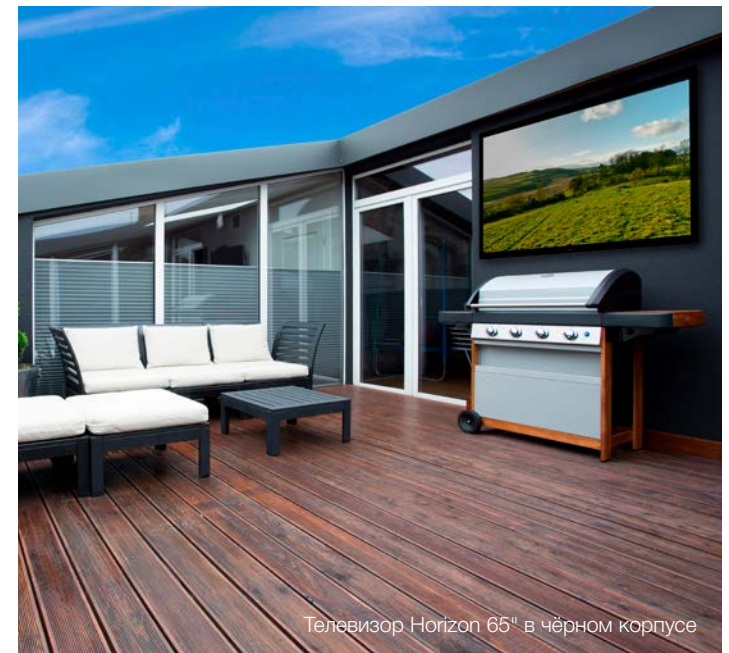

Телевизор Horizon 65" в чёрном корпусе