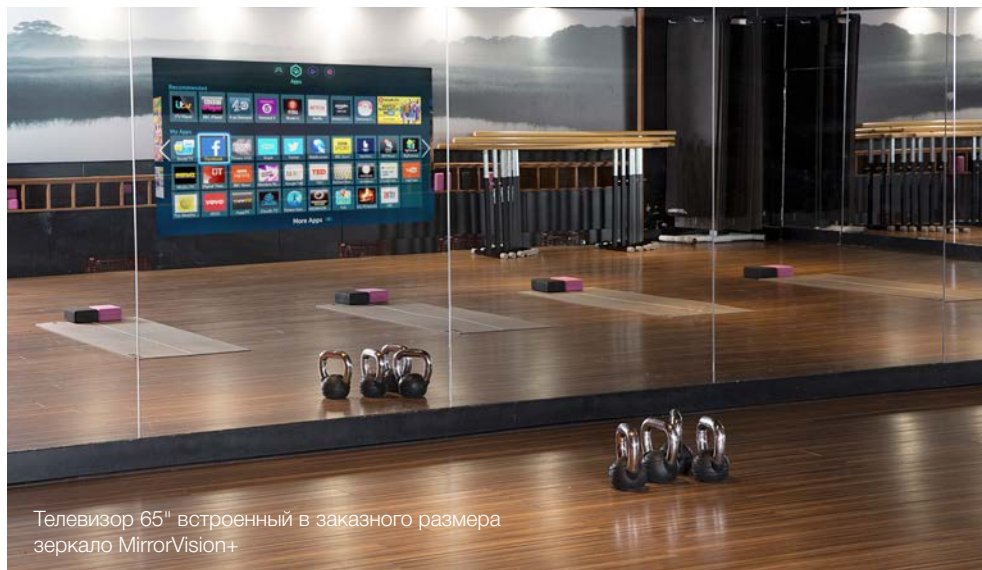

Телевизор 65" встроенный в заказного размера
зеркало MirrorVision+

В компании Aquavision вот уже свыше 20 лет при изготовлении своих высокопроизводительных телевизоров используют только долговечные, но элегантные материалы. Это позволяет утверждать, что данный производитель обладает непреложной экспертизой в своей области и является лидером индустрии телевизоров люкс-класса. Любой из телевизоров Aquavision – результат непревзойдённого уровня профессионализма.