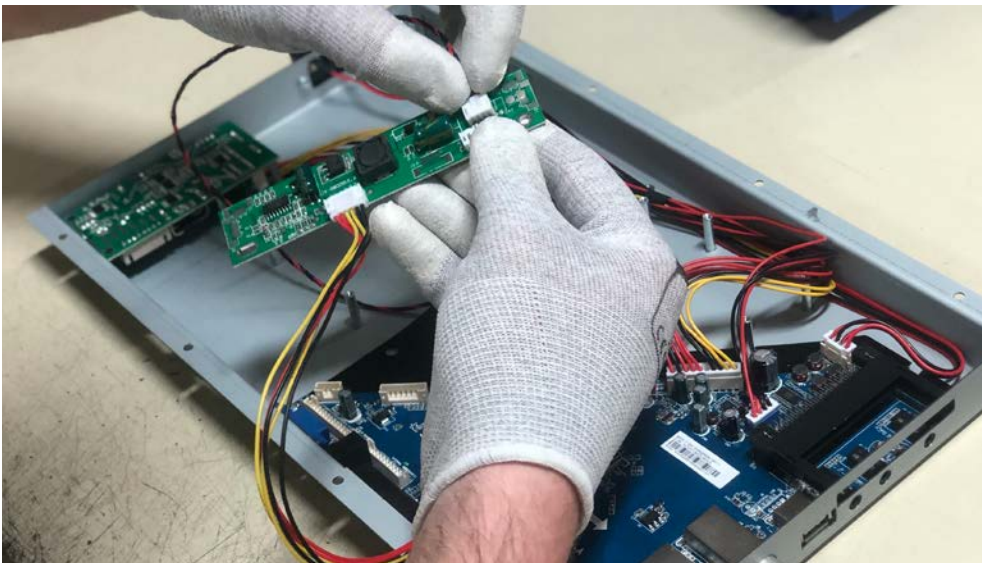

Разработки и производство в Великобритании

За каждым изделием Aquavision стоит команда профессиональных инженеров, преданных своему делу и отвечающих, что эта продукция – лучшее из того, что вообще возможно найти на рынке телевизоров. Качество играет главенствующую роль! Производственный процесс постоянно совершенствуется, гарантируя, что создаваемая на фабрике Aquavision продукция отвечает самым высоким техническим стандартам, а также требованиям домовладельцев, ищущих за счёт чего ещё можно было бы улучшить жизненные условия.