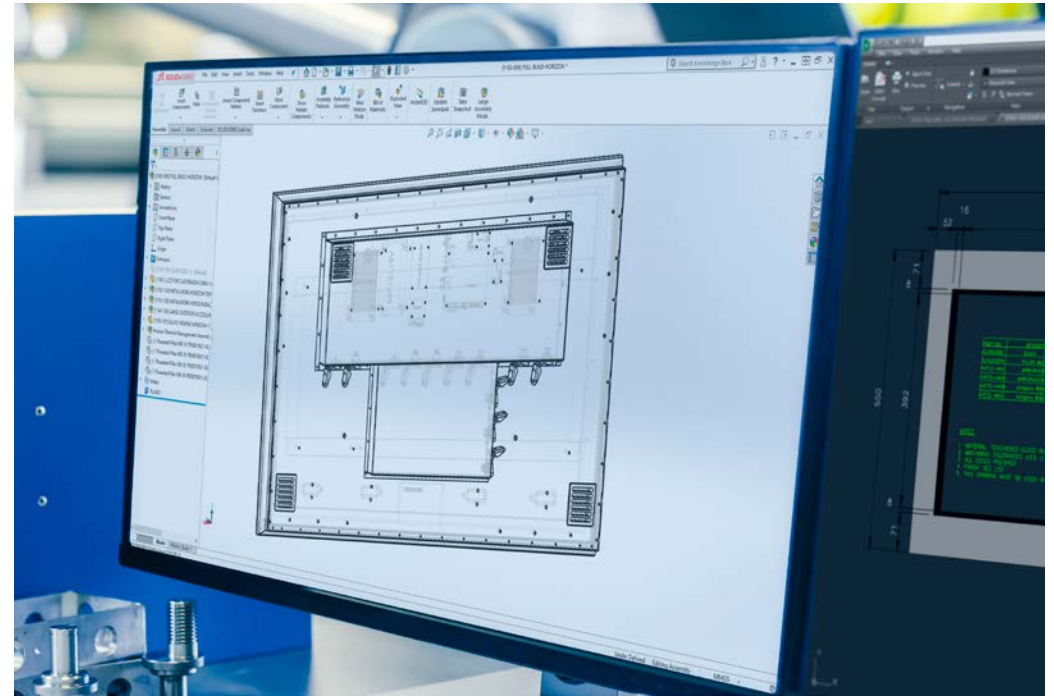

Проектировщики Aquavision не сравнятся ни с кем в постоянном поиске совершенства в области технологий и дизайна. Они служат настоящим олицетворением истории успеха, пройдя путь от гаражных энтузиастов до глобальных лидеров индустрии. А ещё в Aquavision гордятся маркировкой организации "Сделано в Британии", поддерживающей и продвигающей тех производителей, чьё производство полностью находится в Великобритании. В производстве используются комплектующие и материалы британских поставщиков. Aquavision гарантирует подлинность происхождения.

CEDIA MEMBER